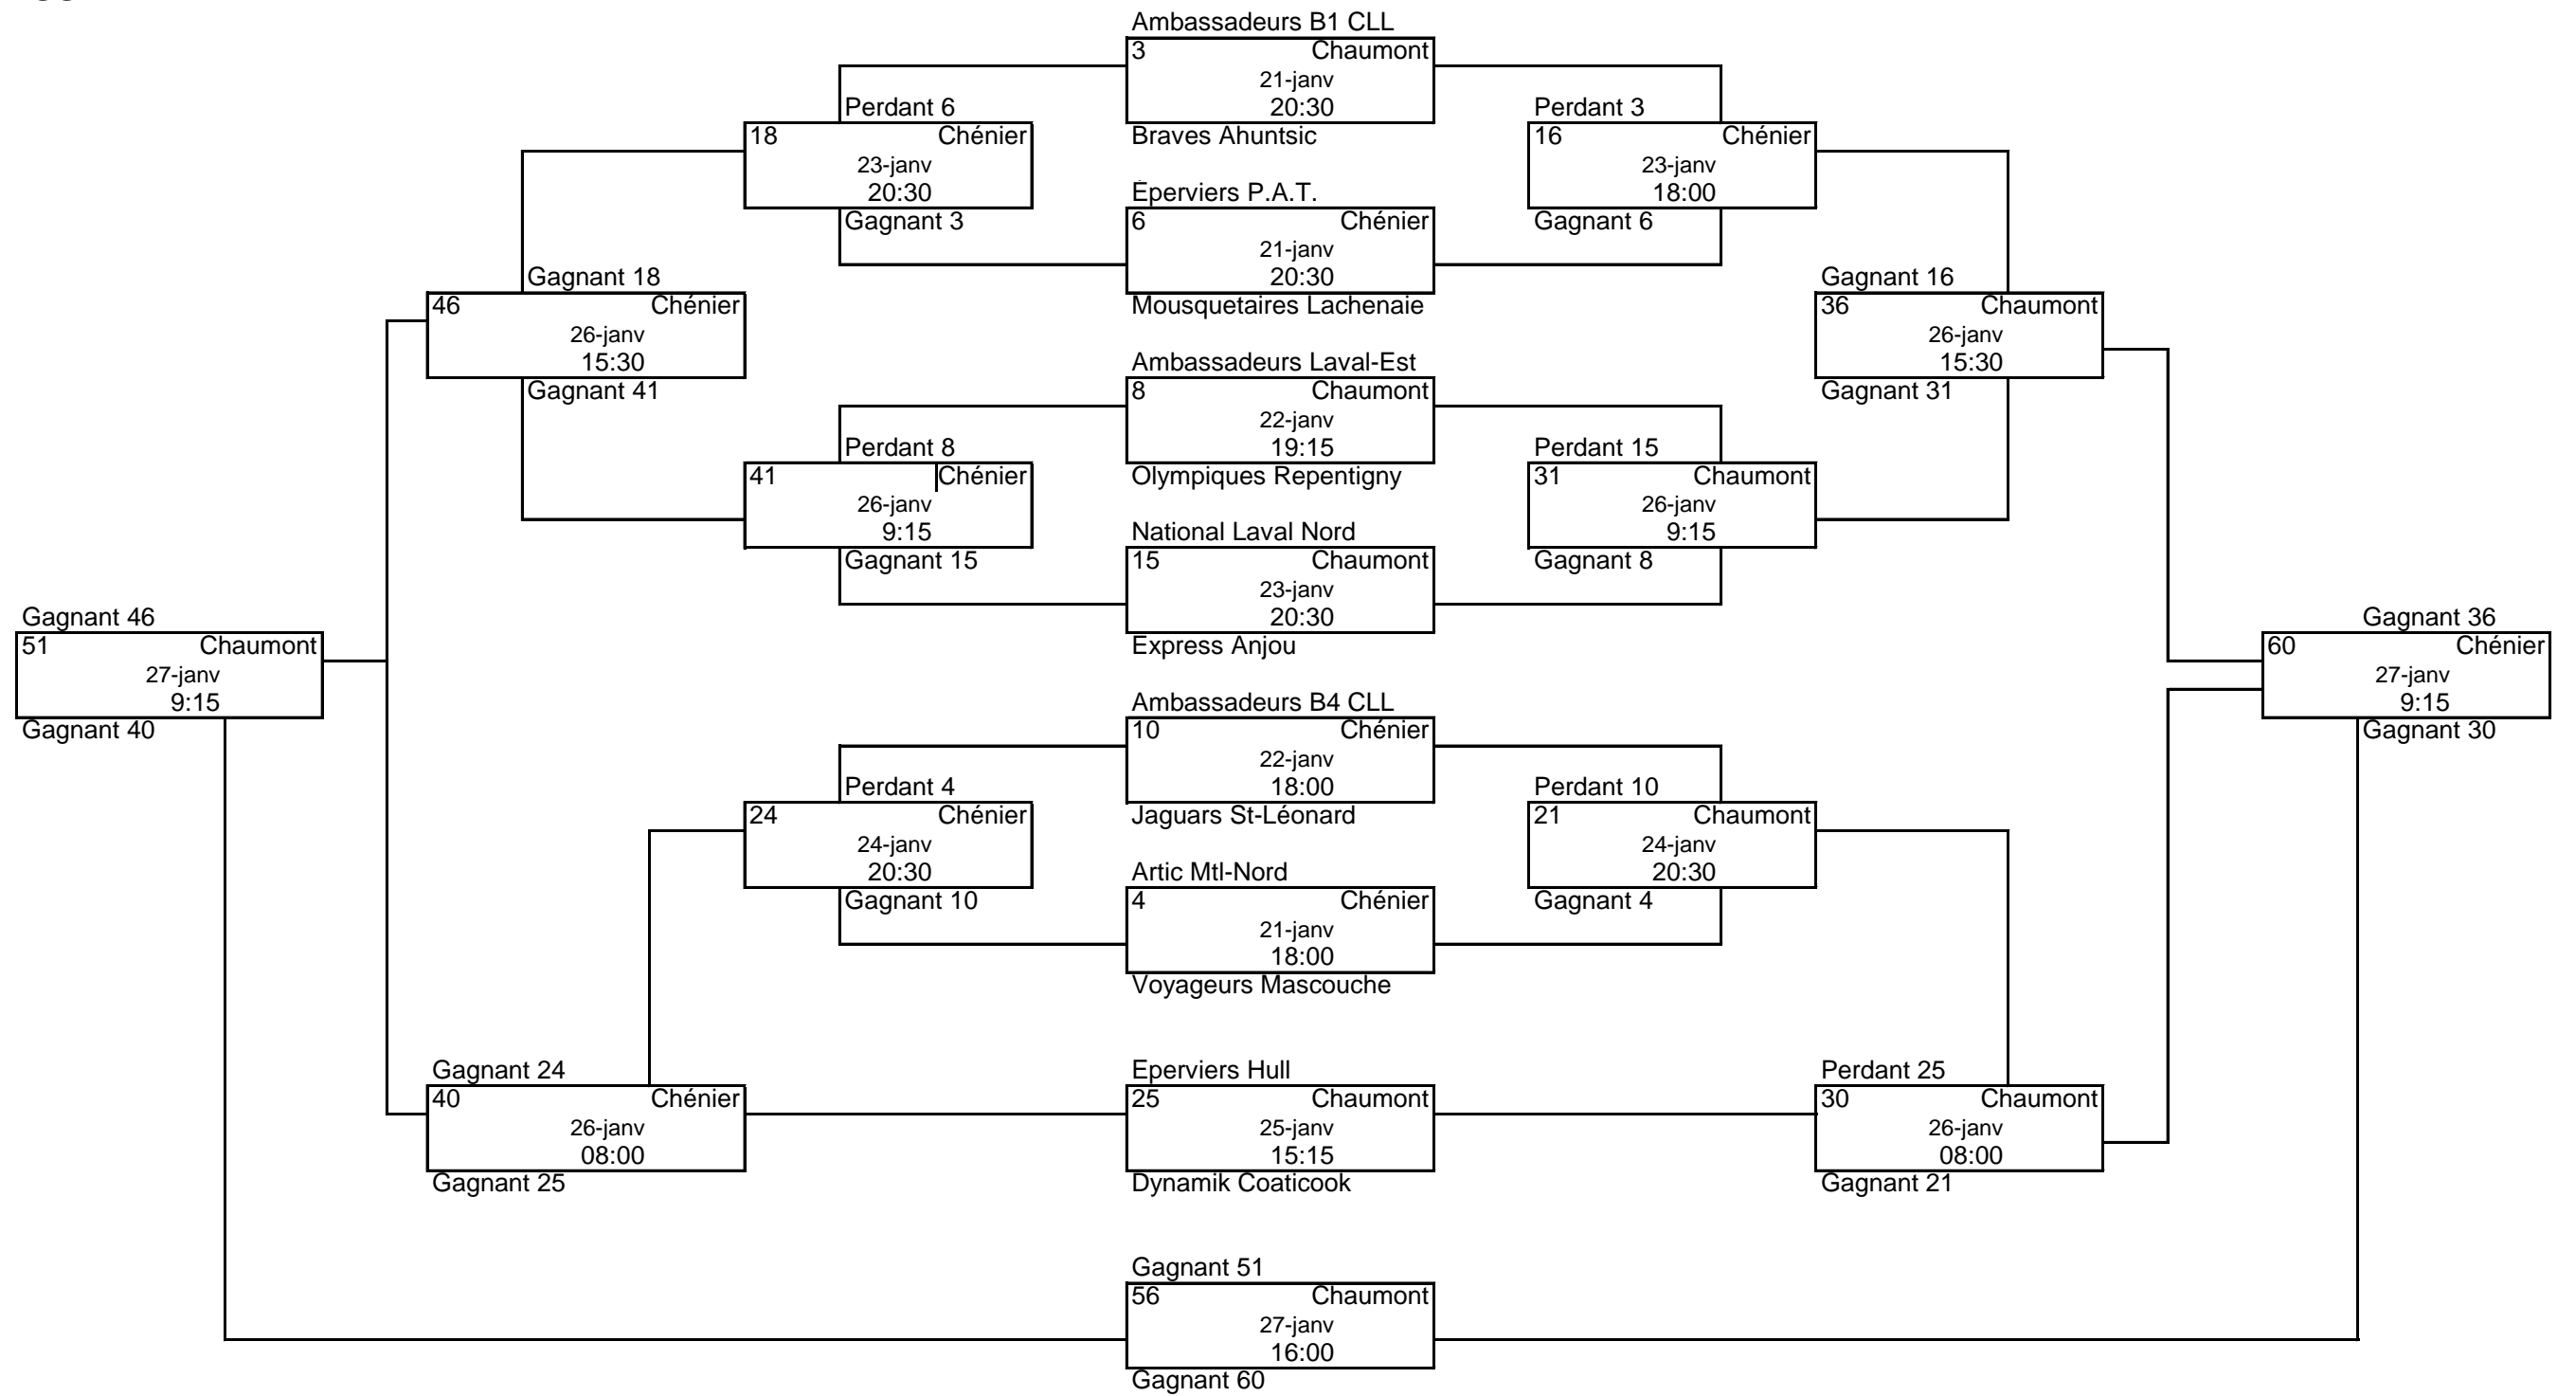

Tournoi National Pee-wee Anjou Horaire officiel

CLASSE A

Tournoi National Pee-wee Anjou Horaire officiel

CLASSE B

Tournoi National Pee-wee

Anjou

Horaire officiel

CLASSE AAA

Date	Heure	Joute	Visiteurs	Receveurs	Aréna
DIVISION A					
25-janv	19:15	28	Lions Sud Lac St-Louis	National Montréal	Chau
27-janv	17:30	57	National Montréal	Conquéranrs Basses-Laurentides	Chau
27-janv	13:00	63	Lions Sud Lac St-Louis	Vert et Noir École Fadette	Chén
29-janv	20:30	73	Vert et Noir École Fadette	National Montréal	Chau
31-janv	19:15	78	Conquéranrs Basses-Laurentides	Lions Sud Lac St-Louis	Chau
01-févr	16:45	98	Conquéranrs Basses-Laurentides	Vert et Noir École Fadette	Chén