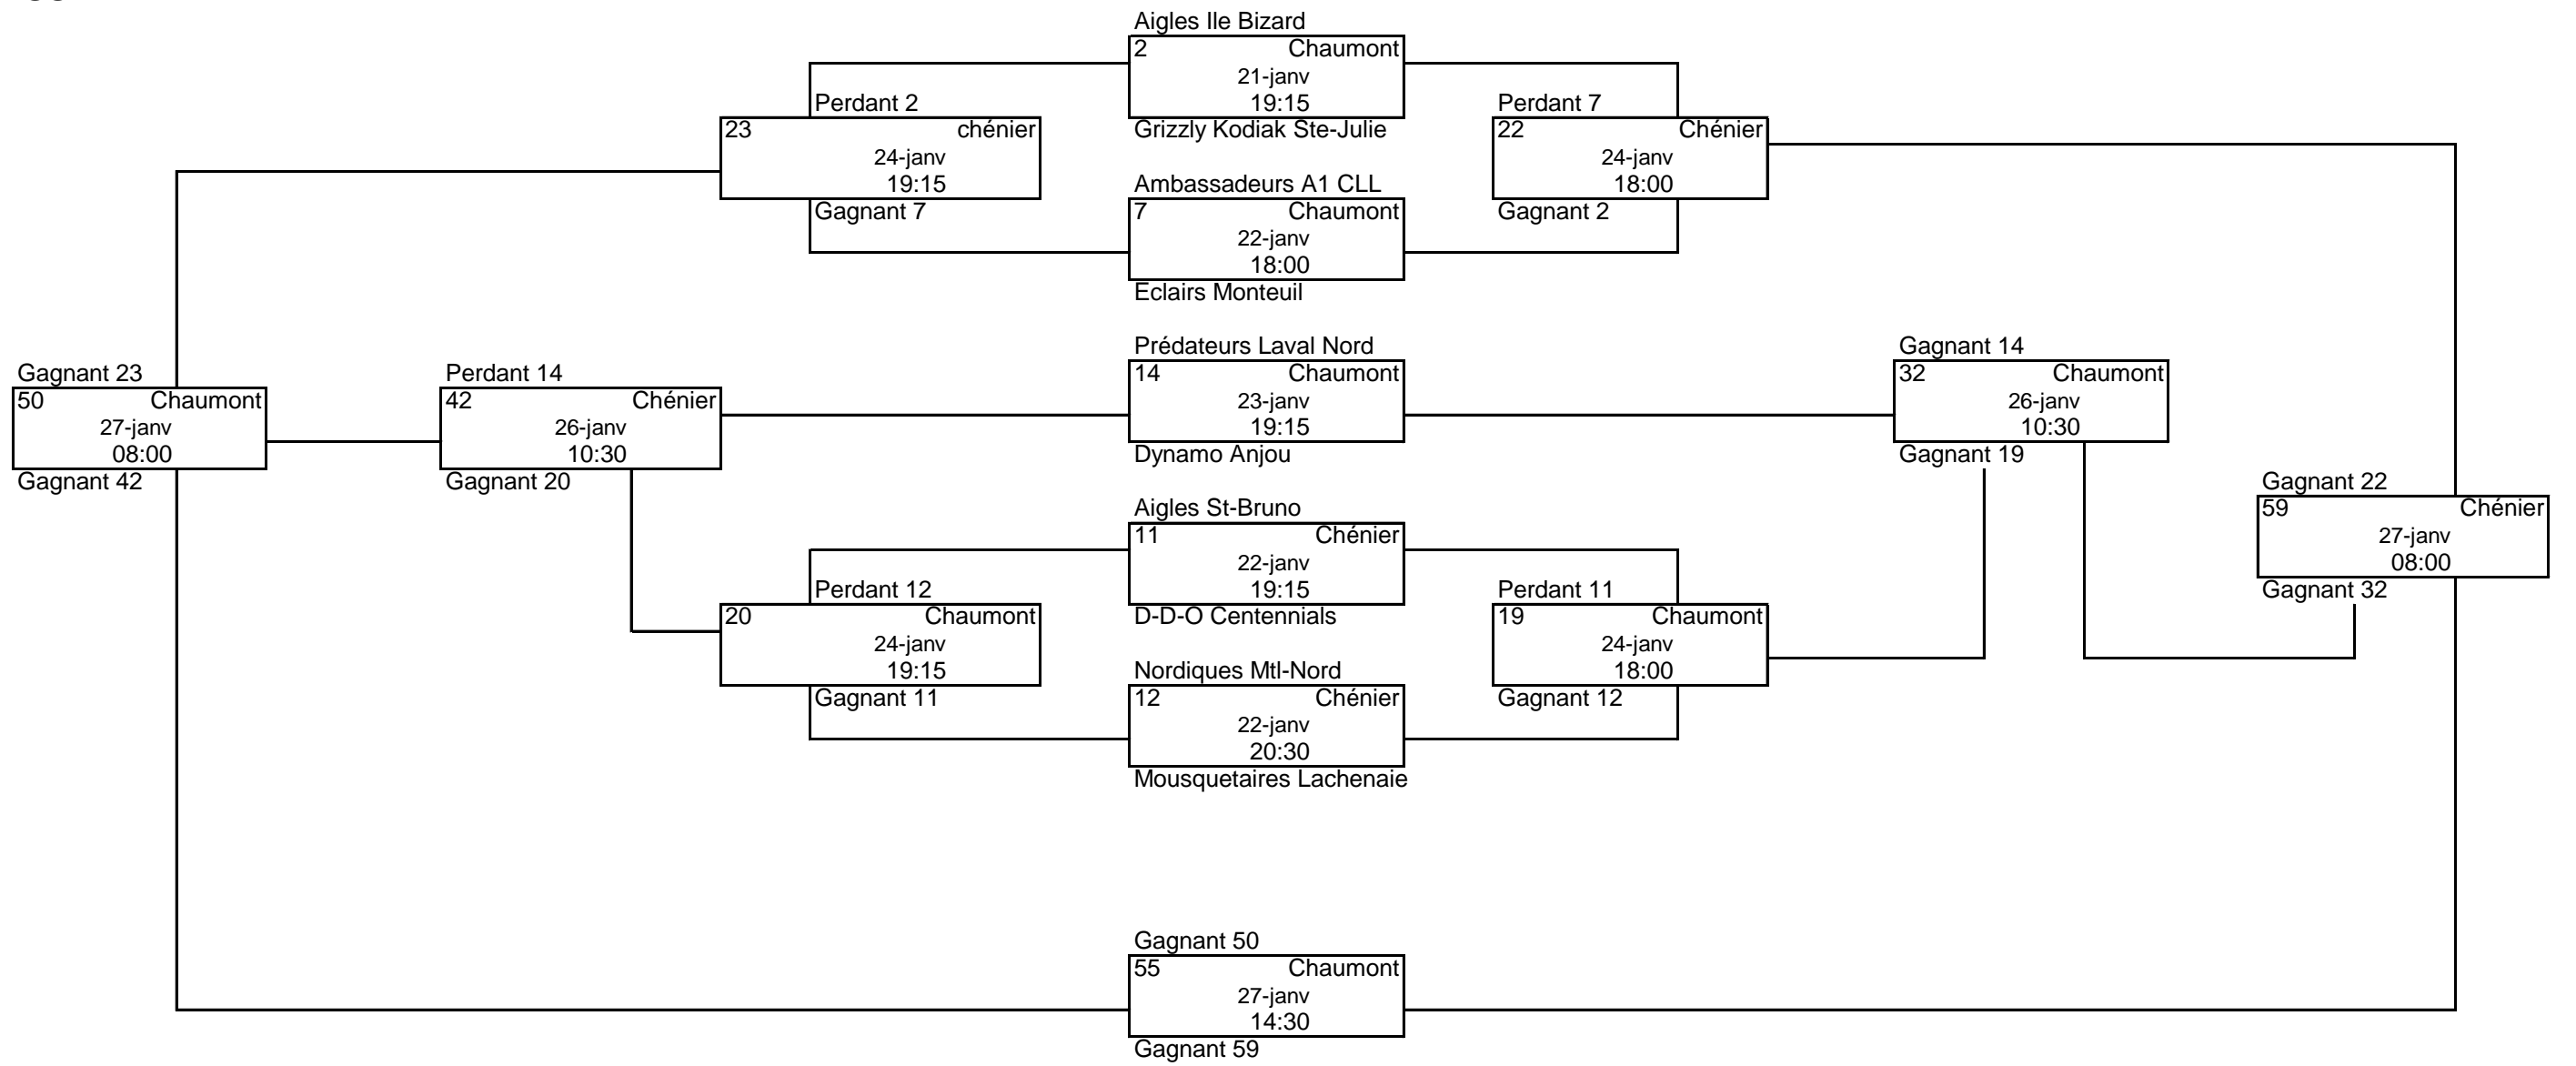

Tournoi National Pee-wee Anjou Horaire officiel

CLASSE A

Tournoi National Pee-wee Anjou Horaire officiel

CLASSE B

Tournoi National Pee-wee

Anjou

Horaire officiel

CLASSE AAA